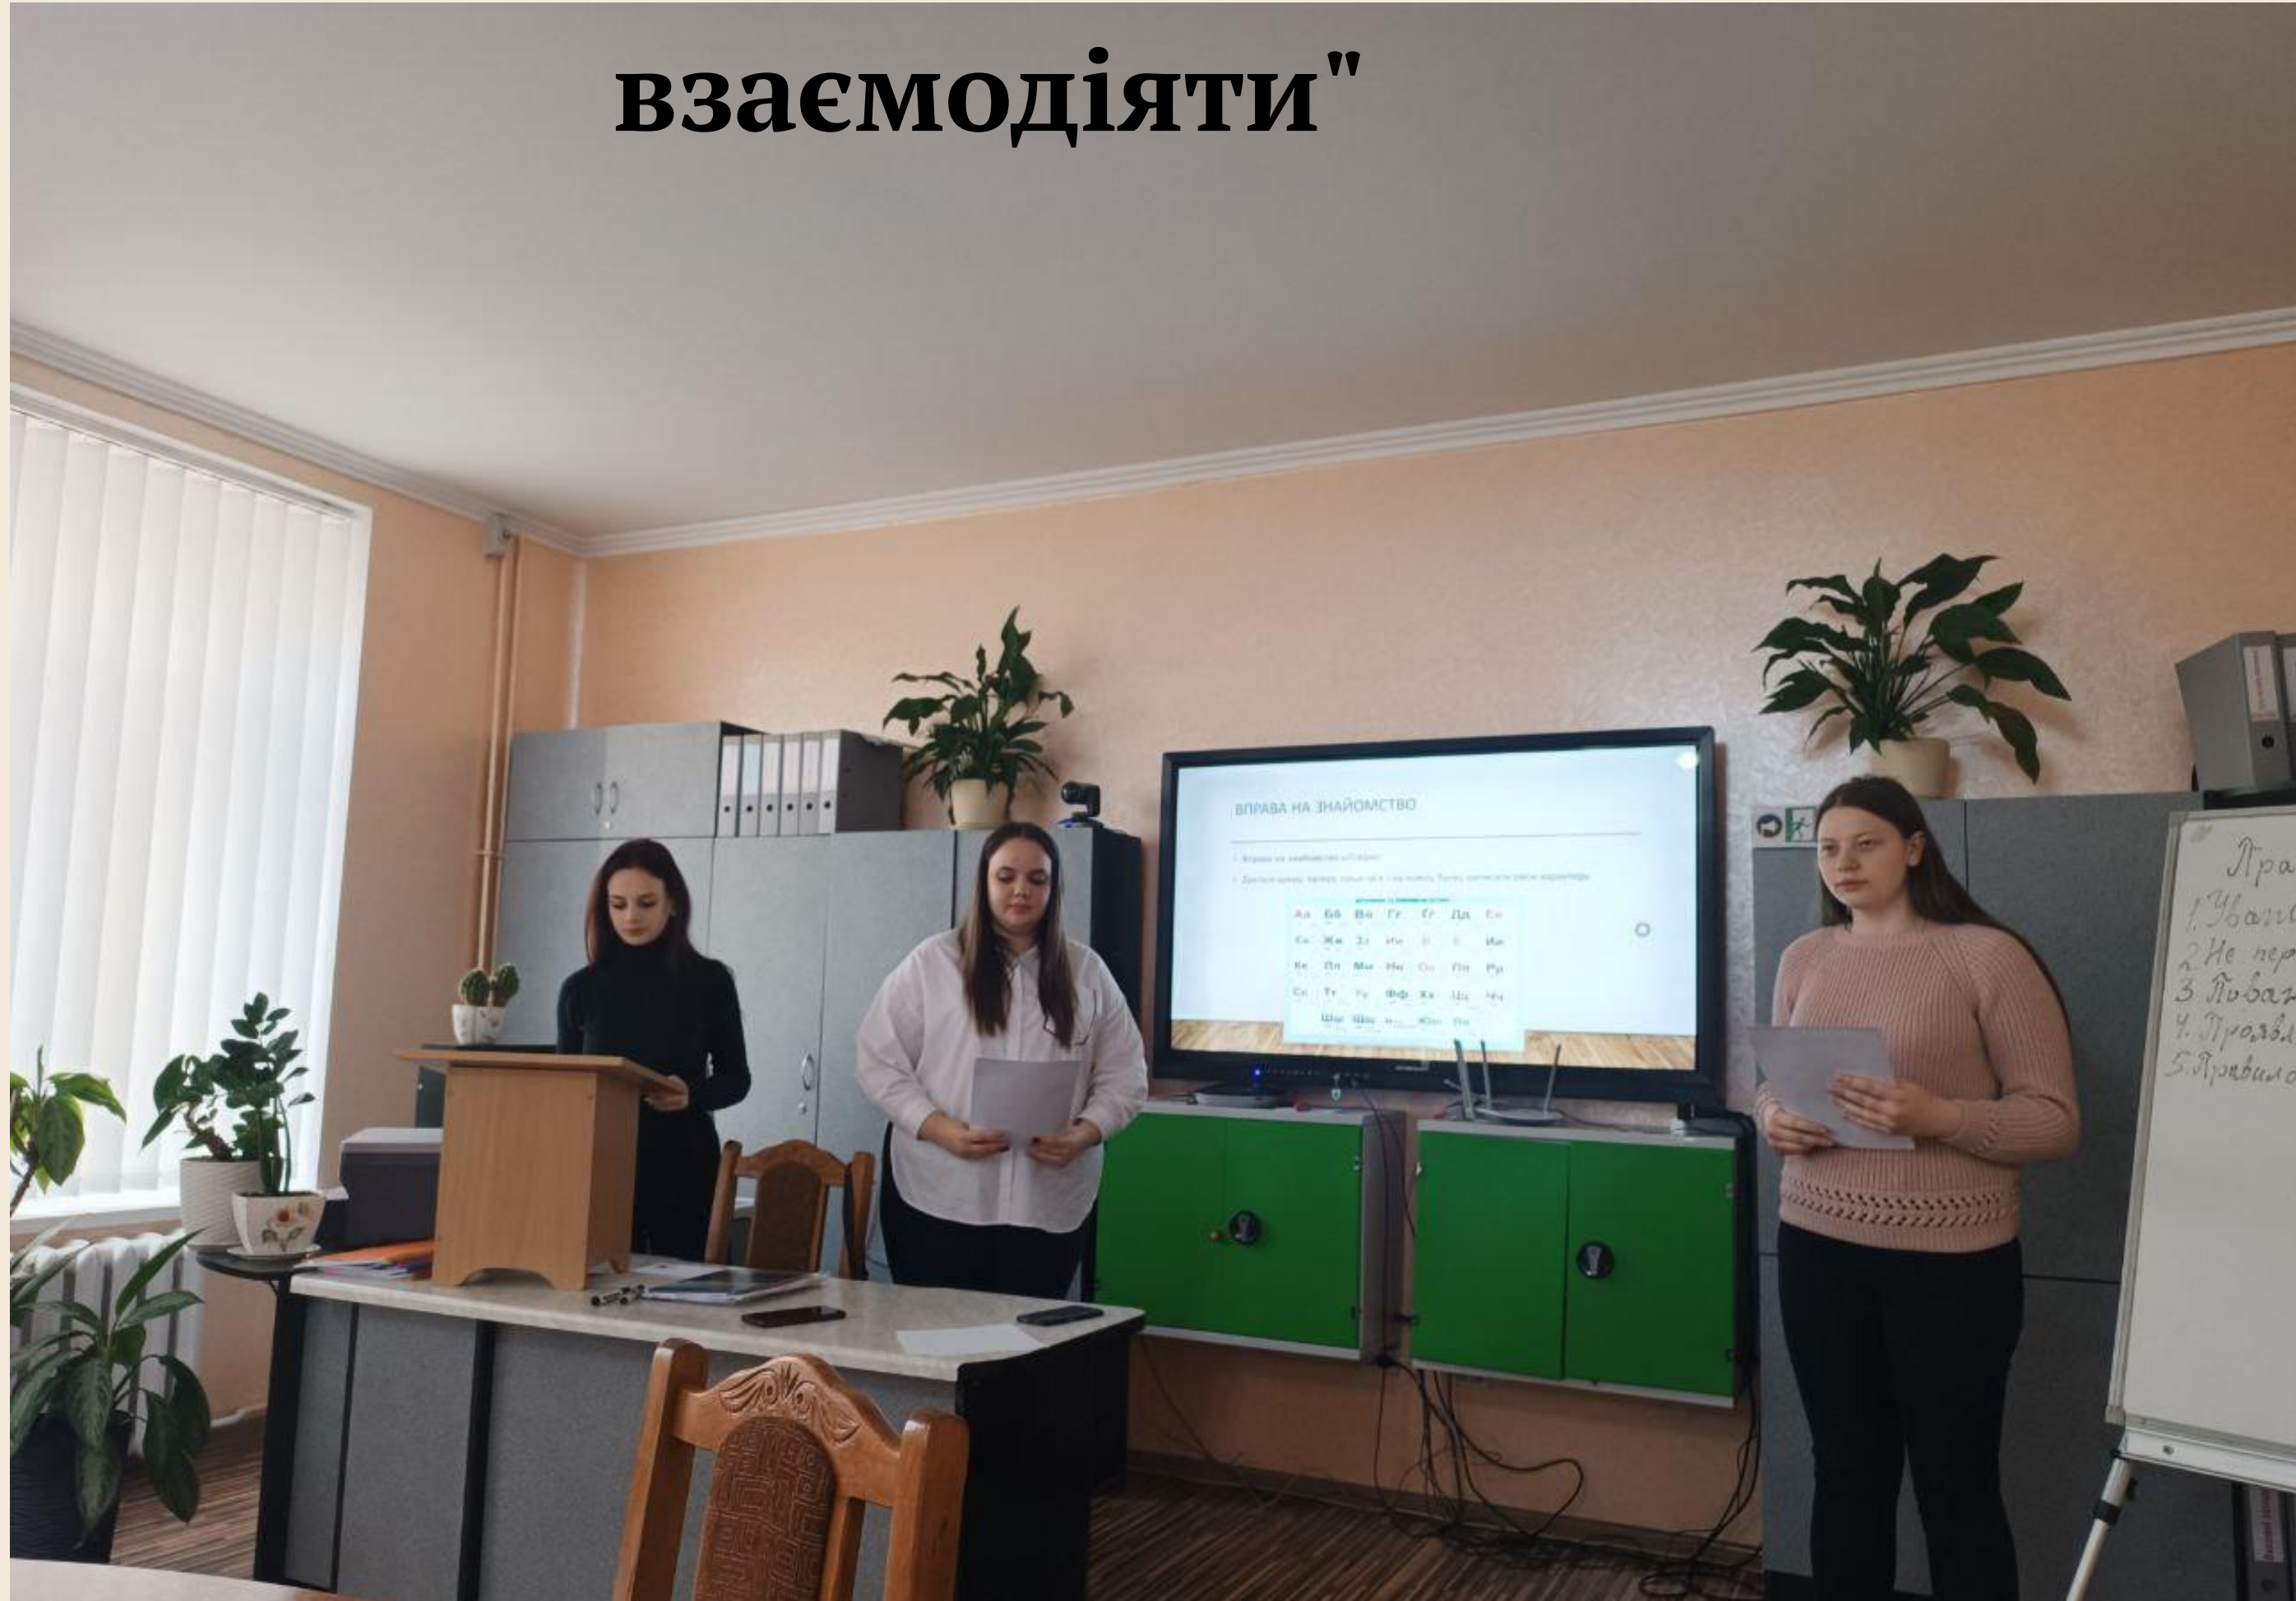

Соціально -педагогічна практика групи СРЗ

Методист
Гнатківська Н.І.

**базою нашої практики була Чортківська
філія**

Тернопільського обласного

Центру зайнятості

**Нашим
наставником
під час
практики
стала Боднар
Ірина Іванівна**

Ознайомлення з базою практики

Тренінг у тренінгу

Заняття з елементами “Тайм-менеджмент”

“Мій внутрішній світ”

"EQ Емоційний інтелект уміння взаємодіяти"

“Ефективна комунікація як запорука успішного лідерства”